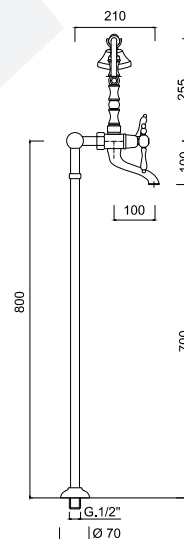

PRAGA - PARIGI - LONDRA

7500CT

0102

Gruppo vasca esterno con doccia con colonne a pavimento.

External bathtub set with floor pillar legs, flexible hose and hand shower.

Mélangeur bain/douche avec colonnettes alimentation par le sol, flexible, douchette.

Wannenbatterie mit Standfüßen, Schlauch und Handbrause.

Grupo bañera externo con columnas a pavimento, flexible y ducha.

Внешний смеситель для ванны на опорных ножках для напольной установки с душевой лейкой.

Articolo	Note	CROMO	NO	BR	O
7500CT		✓	✓	✓	✓
7500CTCE	CE	✓	✓	✓	✓
7500CT/S	CRY	✓	✓	✓	✓

CROMO: Cromo / Chrome-Plated - **NO:** Nero Opaco / Matt Black - **BR:** Bronzo / Bronze - **O:** Oro / Gold
CE: Maniglia Ceramica / Ceramic Handle - **CRY:** Maniglia Crystal / Crystal Handle

Rubinetteria Giulini Giovanni srl

Via Salvo D'Acquisto, 22 - 28076 Pogno (No) Italy
Tel. +39 0322 97157 - www.giulini.it - info@giulini.it

Vendite Italia: italia@giulini.it / Tel. +39 0322 97157 - Vendite Export: export@giulini.it / Tel. +39 0322 97057