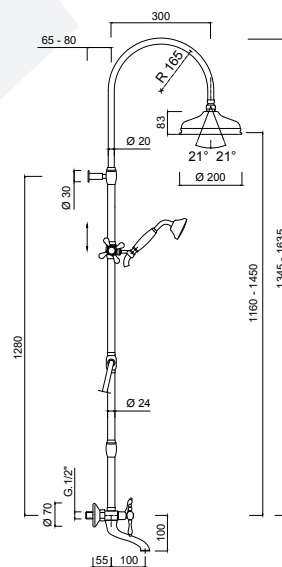

PRAGA - PARIGI - LONDRA

7500WC-S

Vitone dischi ceramici, rotazione 90°
Ceramic discs headwork, 90° rotation

0101

Telescopico
Extendible

Orientabile
Swivelling

Scorrevole
Sliding

Gruppo vasca esterno con colonna doccia, soffione ottone.

Wall-mounted bath set with shower column and brass showerhead.

Mélangeur bain-douche avec colonne de douche et pomme de douche en laiton.

AP-Wannenbatterie mit Duschsäule, Kopfbrause aus Messing.

Conjunto bañera de superficie, rociador en latón.

Комплект для ванны настенного монтажа с душевой колонной и верхним душем из латуни.

Articolo	Note	CROMO	NO	BR	O
7500WC-S		√	√	√	√
7500WC-SCE	CE	√	√	√	√
7500WC-S/S	CRY	√	√	√	√

CROMO: Cromo / Chrome-Plated - **NO:** Nero Opaco / Matt Black - **BR:** Bronzo / Bronze - **O:** Oro / Gold
CE: Maniglia Ceramica / Ceramic Handle - **CRY:** Maniglia Crystal / Crystal Handle