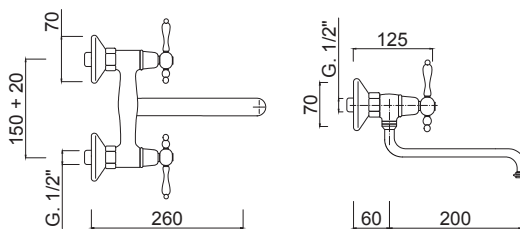

CUCINA RETRO'

7502

Vitone dischi ceramici, rotazione 90°
Ceramic discs headwork, 90° rotation

0102

Gruppo lavello a parete.

Sink set, wall mounting.

Mélangeur évier mural.

Spueltischbatterie Wandmontage.

Grupo fregadero de pared.

Настенный смеситель для кухни.

Articolo	Note	CROMO	BR - AR	O	
7502	PR	✓	✓	✓	
7502CE	PRCE	✓	✓	✓	
7502/S	PRS	✓	✓	✓	
7202	LN	✓	✓	✓	

CROMO: Cromo / Chrome-Plated - NO: Nero Opaco / Matt Black - BR: Bronzo / Bronze - AR: Argento / Silver - O: Oro / Gold