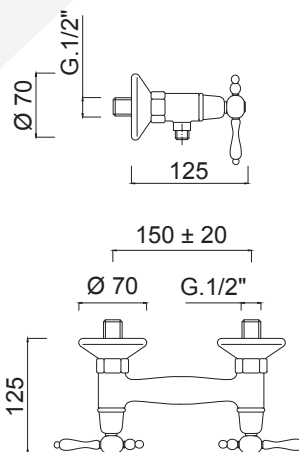

PRAGA - PARIGI - LONDRA

7507

0102

Gruppo doccia esterno

External shower mixer.

Mitigeur extérieur de douche.

Aufputz- Brausebatterie.

Grupo ducha externo.

Смеситель для душа внешнего монтажа

Articolo	Note	CROMO	NO	BR	O
7507		✓	✓	✓	✓
7507CE	CE	✓	✓	✓	✓
7507/S	CRY	✓	✓	✓	✓

CROMO: Cromo / Chrome-Plated - **NO:** Nero Opaco / Matt Black - **BR:** Bronzo / Bronze - **O:** Oro / Gold
CE: Maniglia Ceramica / Ceramic Handle - **CRY:** Maniglia Crystal / Crystal Handle

Rubinetteria Giulini Giovanni srl

Via Salvo D'Acquisto, 22 - 28076 Pogno (No) Italy

Tel. +39 0322 97157 - www.giulini.it - info@giulini.it

Vendite Italia: italia@giulini.it / Tel. +39 0322 97157 - Vendite Export: export@giulini.it / Tel. +39 0322 97057