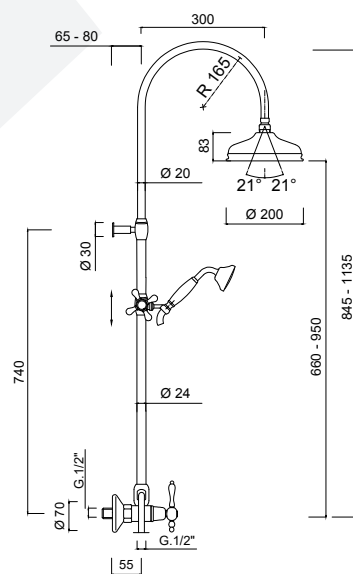

PRAGA - PARIGI - LONDRA

7507WS-S

Vitone dischi ceramici, rotazione 90°
Ceramic discs headwork, 90° rotation

0102

Telescopico
Extendible

Orientabile
Swivelling

Scorrevole
Sliding

Colonna doccia esterna, set doccia, soffione in ottone

External shower column, shower kit, brass shower head.

Colonne de douche extérieure, ensemble de douche, pomme de douche en laiton.

Aufputz-Standbrause, Brauseset, Kopfbrause in Messing.

Columna ducha externa, conjunto de ducha, rociador en latón.

Душевая колонна внешнего монтажа, душевой набор, верхний душ из латуни

Articolo	Note	CROMO	NO	BR	O
7507WC-S		✓	✓	✓	✓
7507WC-SCE	CE	✓	✓	✓	✓
7507WC-S/S	CRY	✓	✓	✓	✓

CROMO: Cromo / Chrome-Plated - **NO:** Nero Opaco / Matt Black - **BR:** Bronzo / Bronze - **O:** Oro / Gold
CE: Maniglia Ceramica / Ceramic Handle - **CRY:** Maniglia Crystal / Crystal Handle