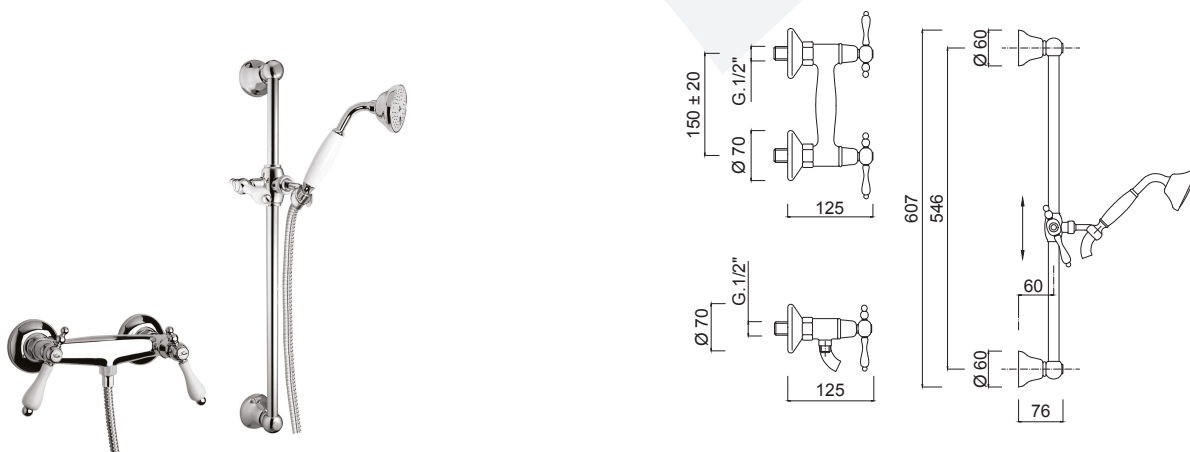

PRAGA - PARIGI - LONDRA

7507WS

0102

Gruppo doccia esterno con saliscendi e doccia

External shower mixer with sliding rail set.

mitigeur extérieur de douche avec barre coulissante et ensemble de douche.

Aufputz-Brausebatterie mit Brausestange und Brauseset.

Gruppo doccia esterno con conjunto ducha.

Смеситель для душа внешнего монтажа с комплектом штанги для душа.

Articolo	Note	CROMO	NO	BR	O
7507WS		✓	✓	✓	✓
7507WSCE	CE	✓	✓	✓	✓
7507WS/S	CRY	✓	✓	✓	✓

CROMO: Cromo / Chrome-Plated - **NO:** Nero Opaco / Matt Black - **BR:** Bronzo / Bronze - **O:** Oro / Gold
CE: Maniglia Ceramica / Ceramic Handle - **CRY:** Maniglia Crystal / Crystal Handle

Rubinetteria Giulini Giovanni srl

Via Salvo D'Acquisto, 22 - 28076 Pogno (No) Italy
Tel. +39 0322 97157 - www.giulini.it - info@giulini.it

Vendite Italia: italia@giulini.it / Tel. +39 0322 97157 - Vendite Export: export@giulini.it / Tel. +39 0322 97057