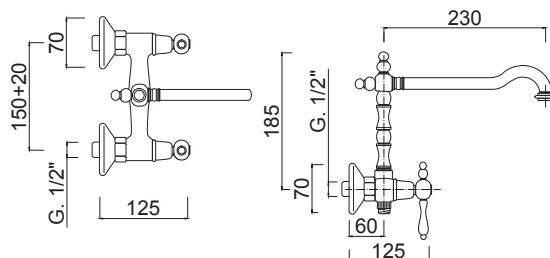

CUCINA RETRO'

7508

0102

Gruppo lavello a parete bocca alta

Sink set, wall mounting.

Mélangeur évier mural.

Spueltischbatterie Wandmontage.

Grupo fregadero de pared.

Настенный смеситель для кухни.

Articolo	Note	CROMO	BR - AR	O	
7508		√	√	√	
7508CE	PRCE	√	√	√	
7508/S	PRS	√	√	√	
7208	LN	√	√	√	

CROMO: Cromo / Chrome-Plated - NO: Nero Opaco / Matt Black - BR: Bronzo / Bronze - AR: Argento / Silver - O: Oro / Gold

Rubinetteria Giulini Giovanni srl

Via Salvo D'Acquisto, 22 - 28076 Pogno (No) Italy

Tel. +39 0322 97157 - www.giulini.it - info@giulini.it

Vendite Italia: italia@giulini.it / Tel. +39 0322 97157 - Vendite Export: export@giulini.it / Tel. +39 0322 97057