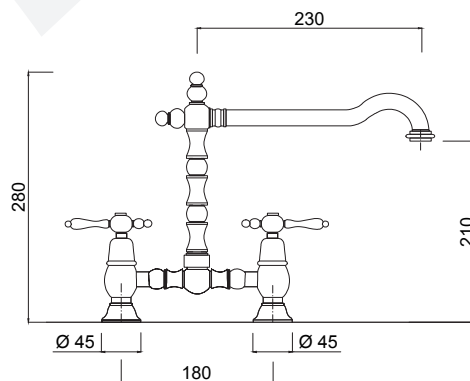

CUCINA RETRO'

7509

Gruppo lavello a ponte

Sink mixer

Mélangeur d'évier

Einloch-Waschbecken

Mezclador fregadero

Смеситель для кухонной раковины

Articolo	Note	CROMO	NO	BR - AR	O
7509	PR	✓	✓	✓	✓
7509CE	PRCE	✓	✓	✓	✓
7509/S	PRS	✓	✓	✓	✓
7209	LN	✓	✓	✓	✓

CROMO: Cromo / Chrome-Plated - **NO:** Nero Opaco / Matt Black - **BR:** Bronzo / Bronze - **AR:** Argento / Silver - **O:** Oro / Gold

Rubinetteria Giulini Giovanni srl

Via Salvo D'Acquisto, 22 - 28076 Pogno (No) Italy

Tel. +39 0322 97157 - www.giulini.it - info@giulini.it

Vendite Italia: italia@giulini.it / Tel. +39 0322 97157 - Vendite Export: export@giulini.it / Tel. +39 0322 97057