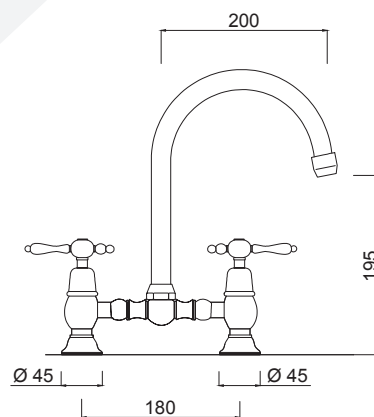

CUCINA RETRO'

7509P

Vitone dischi ceramici, rotazione 90°
Ceramic discs headwork, 90° rotation

Gruppo lavello a ponte

Sink mixer

Mélangeur d'évier

Einloch-Waschbecken

Mezclador fregadero

Смеситель для кухонной раковины

Articolo	Note	CROMO	NO	BR - AR	O
7509P	PR	✓	✓	✓	✓
7509PCE	PRCE	✓	✓	✓	✓
7509P/S	PRS	✓	✓	✓	✓
7209P	LN	✓	✓	✓	✓

CROMO: Cromo / Chrome-Plated - NO: Nero Opaco / Matt Black - BR: Bronzo / Bronze - AR: Argento / Silver - O: Oro / Gold