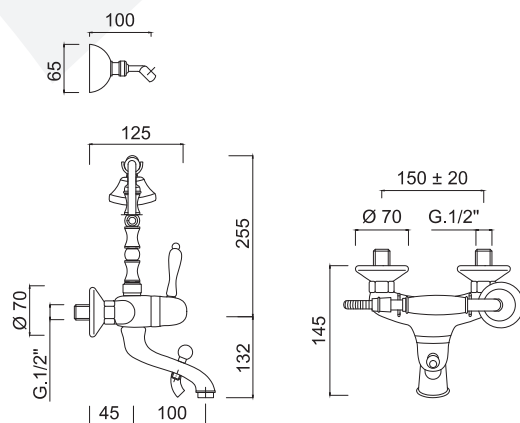

PRAGA MIX - LONDRA MIX

7510

Cartuccia ceramica
Ceramic cartridge

Monocomando vasca esterno

Wall-mounted bath mixer.

Mitigeur bain-douche.

AP-Einhebel-Wannenmischer.

Monomando bañera.

Смеситель для ванны настенного монтажа.

Articolo	Note	CROMO	NO	BR	O
7510		✓	✓	✓	✓
7510CE	CE	✓	✓	✓	✓
7510S	CRY	✓	✓	✓	✓

CROMO: Cromo / Chrome-Plated - **NO:** Nero Opaco / Matt Black - **BR:** Bronzo / Bronze - **O:** Oro / Gold
CE: Maniglia Ceramica / Ceramic Handle - **CRY:** Maniglia Crystal / Crystal Handle