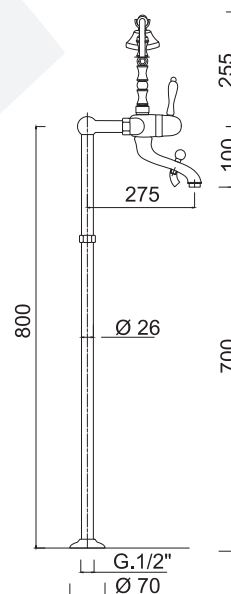

PRAGA MIX - LONDRA MIX

7510CT

Cartuccia ceramica
Ceramic cartridge

3023D

Monocomando vasca esterno con set doccia duplex, colonne da terra.

Wall-mounted bath mixer with duplex shower kit, deck mounted tap legs.

Mitigeur bain-douche avec ensemble de douche, sur colonnes au sol.

AP-Einhebel-Wannenmischer mit Brauseset, Standfüßen.

Monomando bañera con kit de ducha duplex, tomas de agua a suelo.

Смеситель для ванны настенного монтажа с душевым комплектом "duplex", держателями смесителя на край ванны.

Articolo	Note	CROMO	NO	BR	O
7510CT		√	√	√	√
7510CTCE	CE	√	√	√	√
7510CT/S	CRY	√	√	√	√

CROMO: Cromo / Chrome-Plated - **NO:** Nero Opaco / Matt Black - **BR:** Bronzo / Bronze - **O:** Oro / Gold
CE: Maniglia Ceramica / Ceramic Handle - **CRY:** Maniglia Crystal / Crystal Handle