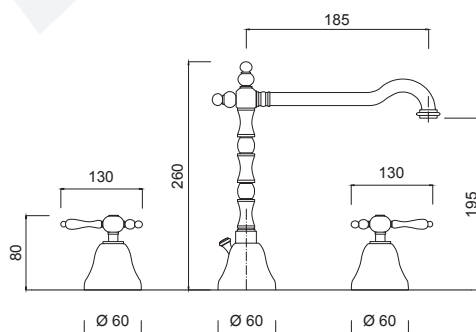

PRAGA - PARIGI - LONDRA

7512A

0101

Batteria lavabo 3 fori, bocca orientabile, scarico 1"1/4

3-hole wash-basin set, swivel spout, 1"1/4 pop-up waste.

Mélangeur lavabo à trois trous, bec mobile, vidage automatique 1"1/4.

Waschtisch-Dreilochbatterie, Rohrauslauf, Ablaufgarnitur 1"1/4.

Bateria lavabo con 3 agujeros, caño giratorio, tapón accionado por varilla 1"1/4.

Комплект для раковины на 3 отверстия, поворотный излив, донный клапан 1"1/4

Articolo	Note	CROMO	NO	BR	O
7512A		√	√	√	√
7512ACE	CE	√	√	√	√
7512A/S	CRY	√	√	√	√

CROMO: Cromo / Chrome-Plated - **NO:** Nero Opaco / Matt Black - **BR:** Bronzo / Bronze - **O:** Oro / Gold
CE: Maniglia Ceramica / Ceramic Handle - **CRY:** Maniglia Crystal / Crystal Handle

Rubinetteria Giulini Giovanni srl

Via Salvo D'Acquisto, 22 - 28076 Pogno (No) Italy

Tel. +39 0322 97157 - www.giulini.it - info@giulini.it

Vendite Italia: italia@giulini.it / Tel. +39 0322 97157 - Vendite Export: export@giulini.it / Tel. +39 0322 97057