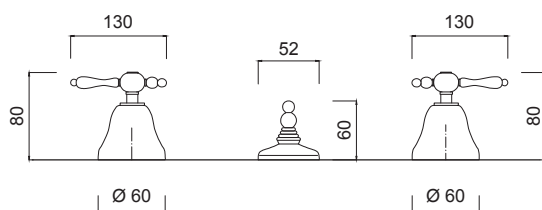

PRAGA - PARIGI - LONDRA

7513A

0101

Batteria bidet 3 fori, scarico 1"1/4.

3-hole bidet set, 1"1/4 pop-up waste.

Mélangeur bidet 3 trous, vidage 1"1/4.

3-Loch Bidetarmatur, Ablaufgarnitur 1"1/4.

Grifo de bidé 3 agujeros, desagüe automático 1"1/4.

Комплект для биде на 3 отверстия, донный клапан 1"1/4.

Articolo	Note	CROMO	NO	BR	O
7513A		✓	✓	✓	✓
7513ACE	CE	✓	✓	✓	✓
7513A/S	CRY	✓	✓	✓	✓

CROMO: Cromo / Chrome-Plated - **NO:** Nero Opaco / Matt Black - **BR:** Bronzo / Bronze - **O:** Oro / Gold
CE: Maniglia Ceramica / Ceramic Handle - **CRY:** Maniglia Crystal / Crystal Handle

Rubineria Giulini Giovanni srl

Via Salvo D'Acquisto, 22 - 28076 Pogno (No) Italy
Tel. +39 0322 97157 - www.giulini.it - info@giulini.it

Vendite Italia: italia@giulini.it / Tel. +39 0322 97157 - Vendite Export: export@giulini.it / Tel. +39 0322 97057