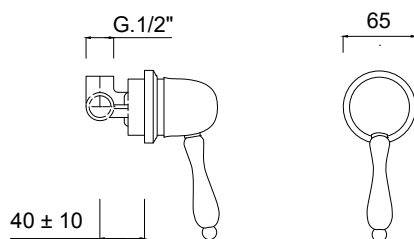

PRAGA MIX - LONDRA MIX

7515D/1

3022

Monocomando doccia incasso con rosone piccolo

Built-in single-lever shower mixer with small rosette

Mitigeur de douche à encastrer avec petite rosace

Einbau-Einhebel-Brausemischer mit kleiner Rosette

Mezclador monomando de ducha empotrado con rosetón pequeño

Встраиваемый однорычажный смеситель для душа с маленькой розеткой

Articolo	Note	CROMO	NO	BR	O
7515D/1		√	√	√	√
7515D/1CE	CE	√	√	√	√
7515D/1/S	CRY	√	√	√	√

CROMO: Cromo / Chrome-Plated - **NO:** Nero Opaco / Matt Black - **BR:** Bronzo / Bronze - **O:** Oro / Gold
CE: Maniglia Ceramica / Ceramic Handle - **CRY:** Maniglia Crystal / Crystal Handle

Rubinetteria Giulini Giovanni srl

Via Salvo D'Acquisto, 22 - 28076 Pogno (No) Italy

Tel. +39 0322 97157 - www.giulini.it - info@giulini.it

Vendite Italia: italia@giulini.it / Tel. +39 0322 97157 - Vendite Export: export@giulini.it / Tel. +39 0322 97057