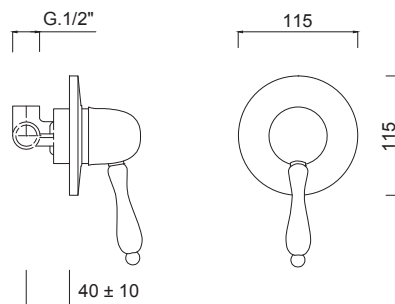

PRAGA MIX - LONDRA MIX

7515D

3022

Monocomando doccia incasso.

Built-in shower mixer.

Mitigeur de douche encastrable.

UP-Einhanduschbatterie.

Mezclador de ducha empotrado.

Смеситель для душа встраиваемый.

| Articolo | Note | CROMO | NO | BR | O |
|----------|------|-------|----|----|---|
| 7515D | | √ | √ | √ | √ |
| 7515DCE | CE | √ | √ | √ | √ |
| 7515D/S | CRY | √ | √ | √ | √ |