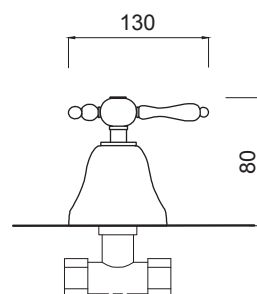

PRAGA - PARIGI - LONDRA

7516

0101

Rubinetto incasso 1/2".

1/2" built-in tap.

Robinet d'arrêt à encastrer 3/4".

UP-Absperrventil 3/4".

Llave de paso a empotrar 3/4".

Встраиваемый кран 1/2"

Articolo	Note	CROMO	NO	BR	O
7516		√	√	√	√
7516CE	CE	√	√	√	√
7516/S	CRY	√	√	√	√

CROMO: Cromo / Chrome-Plated - **NO:** Nero Opaco / Matt Black - **BR:** Bronzo / Bronze - **O:** Oro / Gold
CE: Maniglia Ceramica / Ceramic Handle - **CRY:** Maniglia Crystal / Crystal Handle

Rubinetteria Giulini Giovanni srl

Via Salvo D'Acquisto, 22 - 28076 Pogno (No) Italy
Tel. +39 0322 97157 - www.giulini.it - info@giulini.it

Vendite Italia: italia@giulini.it / Tel. +39 0322 97157 - Vendite Export: export@giulini.it / Tel. +39 0322 97057