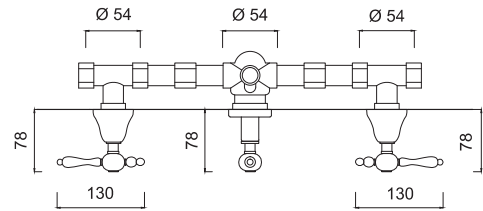

PRAGA - PARIGI - LONDRA

7516W2

Vitone dischi ceramici, rotazione 90°
Ceramic discs headwork, 90° rotation

Deviatore 3 vie - 1 entrata 2 uscite
3-way diverter - 1 inlet 2 outlets

Rubinetti incasso doccia e deviatore 2 uscite.

Built-in shower taps, 2-way rotary diverter.

Robinetterie de douche à encastrer, inverseur rotatif 2 voies.

Einbau-Duscharmaturen, 2-Wege-Drehumsteller.

Grifería de ducha encastrada, desviador giratorio de 2 vías.

Встроенная душевая арматура, поворотный переключатель на 2 направления.

Articolo	Note	CROMO	NO	BR	O
7516W2		✓	✓	✓	✓
7516W2CE	CE	✓	✓	✓	✓
7516W2/S	CRY	✓	✓	✓	✓

CROMO: Cromo / Chrome-Plated - **NO:** Nero Opaco / Matt Black - **BR:** Bronzo / Bronze - **O:** Oro / Gold
CE: Maniglia Ceramica / Ceramic Handle - **CRY:** Maniglia Crystal / Crystal Handle

Rubineria Giulini Giovanni srl

Via Salvo D'Acquisto, 22 - 28076 Pogno (No) Italy

Tel. +39 0322 97157 - www.giulini.it - info@giulini.it

Vendite Italia: italia@giulini.it / Tel. +39 0322 97157 - Vendite Export: export@giulini.it / Tel. +39 0322 97057