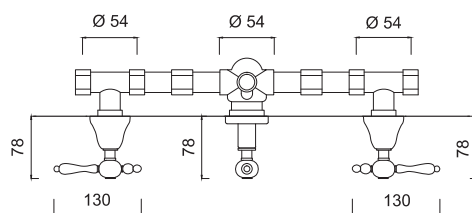

PRAGA - PARIGI - LONDRA

7516W3

Deviatore 4 vie-1 entrate 3 uscite
4-way diverter -1 inlet and 3 outlets

0101

Rubinetti incasso doccia e deviatore 3 uscite.

Built-in shower taps, 3-way rotary diverter.

Robinetterie de douche à encastrer, inverseur rotatif 3 voies.

Einbau-Duscharmaturen, 3-Wege-Drehumsteller.

Grifería de ducha encastrada, desviador giratorio de 3 vías.

Встроенная душевая арматура, поворотный переключатель на 3 направления.

Articolo	Note	CROMO	NO	BR	O
7516W3		✓	✓	✓	✓
7516W3CE	CE	✓	✓	✓	✓
7516W3/S	CRY	✓	✓	✓	✓

CROMO: Cromo / Chrome-Plated - **NO:** Nero Opaco / Matt Black - **BR:** Bronzo / Bronze - **O:** Oro / Gold
CE: Maniglia Ceramica / Ceramic Handle - **CRY:** Maniglia Crystal / Crystal Handle

Rubinetteria Giulini Giovanni srl

Via Salvo D'Acquisto, 22 - 28076 Pogno (No) Italy
Tel. +39 0322 97157 - www.giulini.it - info@giulini.it

Vendite Italia: italia@giulini.it / Tel. +39 0322 97157 - Vendite Export: export@giulini.it / Tel. +39 0322 97057