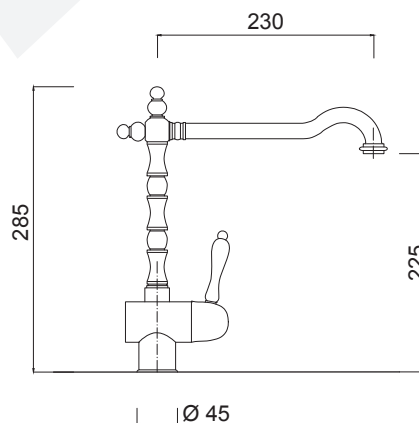

CUCINA RETRO'

7520

Cartuccia ceramica
Ceramic cartridge

Monocomando lavello cucina, bocca girevole.

Single-hole single-lever mixer for sink, swivel spout.

Mitigeur évier monotrou, bec mobile.

Einloch- Einhebelmischer für Spülbecken, Rohrauslauf (mit flexiblen Anschlusschläuchen).

Monocomando monoagujero fregadero, caño giratorio.

Однорычажный смеситель на одно отверстие для мойки, поворотный излив.

Articolo	Note	CROMO	NO	BR-AR	O
7520	HA	✓	✓	✓	✓
7520CE	PRMCE	✓	✓	✓	✓
7520/S	PRMS	✓	✓	✓	✓
7220	LNLM	✓	✓	✓	✓