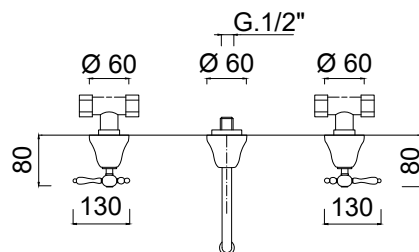

PRAGA - PARIGI - LONDRA

7522

Vitone dischi ceramici, rotazione 90°
Ceramic discs headwork, 90° rotation

Senza scarico
Without pop-up waste

0101

Lavabo 3 fori a muro, bocca mm.200/230, senza scarico.

Wall-mounted 3-hole wash-basin set, spout mm 200/230, without pop-up waste.

Mélangeur lavabo mural 3 trous, bec mm 200/230, sans vidage.

3-Loch Waschtischarmatur für die Wandmontage, Auslauf mm 200/230, ohne Ablaufgarnitur.

Bimando lavabo mural 3 agujeros, caño mm 200/230, sin desagüe automático.

Комплект для раковины на 3 отверстия настенного монтажа, излив 200/230 мм., без донного клапана

Articolo	Note	CROMO	NO	BR	O
7522		✓	✓	✓	✓
7522CE	CE	✓	✓	✓	✓
7522/S	CRY	✓	✓	✓	✓

CROMO: Cromo / Chrome-Plated - NO: Nero Opaco / Matt Black - BR: Bronzo / Bronze - O: Oro / Gold
CE: Maniglia Ceramica / Ceramic Handle - CRY: Maniglia Crystal / Crystal Handle