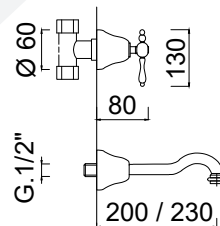

PRAGA - PARIGI - LONDRA

7522

Vitone dischi ceramici, rotazione 90°
Ceramic discs headwork, 90° rotation

Senza scarico
Without pop-up waste

0101

Lavabo 3 fori a muro, bocca mm.200/230, senza scarico.

Wall-mounted 3-hole wash-basin set, spout mm 200/230, without pop-up waste.

Mélangeur lavabo mural 3 trous, bec mm 200/230, sans vidage.

3-Loch Waschtischarmatur für die Wandmontage, Auslauf mm 200/230, ohne Ablaufgarnitur.

Bimando lavabo mural 3 agujeros, caño mm 200/230, sin desagüe automático.

Комплект для раковины на 3 отверстия настенного монтажа, излив 200/230 мм., без донного клапана

Articolo	Note	CROMO	NO	BR	O
7522		✓	✓	✓	✓
7522CE	CE	✓	✓	✓	✓
7522/S	CRY	✓	✓	✓	✓

CROMO: Cromo / Chrome-Plated - NO: Nero Opaco / Matt Black - BR: Bronzo / Bronze - O: Oro / Gold
CE: Maniglia Ceramica / Ceramic Handle - CRY: Maniglia Crystal / Crystal Handle