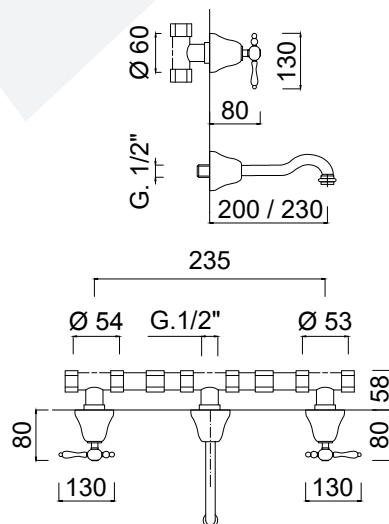

PRAGA - PARIGI - LONDRA

7523

Senza scarico
Without pop-up waste

Lavabo 3 fori a muro, bocca mm.200/230, senza scarico (con connessioni).

Wall-mounted 3-hole wash-basin set, spout mm 200/230, without pop-up waste (with connections).

Mélangeur lavabo mural 3 trous, bec mm 200/230, sans vidage (avec les contacteurs).

3-Loch Waschtischarmatur für die Wandmontage, Auslauf mm 200/230, ohne Ablaufgarnitur. (mit Verbindungen).

Bimando lavabo mural 3 agujeros, caño mm 200/230, sin desagüe automático. (con conexiones).

Комплект для раковины на 3 отверстия настенного монтажа, излив 200/230 мм., без донного клапана (с соединениями)

Articolo	Note	CROMO	NO	BR	O
7523		✓	✓	✓	✓
7523CE	CE	✓	✓	✓	✓
7523/S	CRY	✓	✓	✓	✓

CROMO: Cromo / Chrome-Plated - **NO:** Nero Opaco / Matt Black - **BR:** Bronzo / Bronze - **O:** Oro / Gold
CE: Maniglia Ceramica / Ceramic Handle - **CRY:** Maniglia Crystal / Crystal Handle

Rubinetteria Giulini Giovanni srl

Via Salvo D'Acquisto, 22 - 28076 Pogno (No) Italy
Tel. +39 0322 97157 - www.giulini.it - info@giulini.it

Vendite Italia: italia@giulini.it / Tel. +39 0322 97157 - Vendite Export: export@giulini.it / Tel. +39 0322 97057