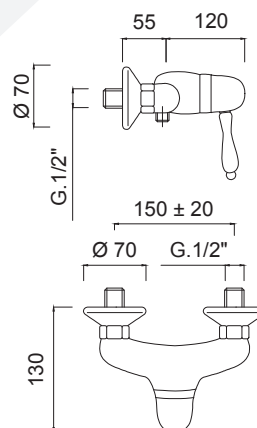

PRAGA MIX - LONDRA MIX

7524

Cartuccia ceramica
Ceramic cartridge

3022D

Monocomando doccia esterno.

External single-lever shower mixer.

Mitigeur pour douche externe.

Aufputz-Einhebelbatterie.

Monomando ducha externo.

Однорычажный смеситель внешнего монтажа для душа.

Articolo	Note	CROMO	NO	BR	O
7524		√	√	√	√
7524CE	CE	√	√	√	√
7524IS	CRY	√	√	√	√

CROMO: Cromo / Chrome-Plated - **NO:** Nero Opaco / Matt Black - **BR:** Bronzo / Bronze - **O:** Oro / Gold
CE: Maniglia Ceramica / Ceramic Handle - **CRY:** Maniglia Crystal / Crystal Handle