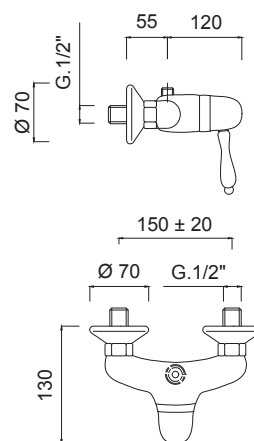

PRAGA MIX - LONDRA MIX

7524S

Cartuccia ceramica
Ceramic cartridge

3023D

Monocomando doccia esterno (attacco superiore).

External single-lever shower mixer (upper connection).

Mitigeur douche (connection supérieure).

Aufputz- Brausemischer (oberer Anschluss).

Monomando para ducha (ataco superior).

Однорычажный смеситель для душа внешнего монтажа (подключение сверху).

Articolo	Note	CROMO	NO	BR	O
7524S		✓	✓	✓	✓
7524SCE	CE	✓	✓	✓	✓
7524/S	CRY	✓	✓	✓	✓