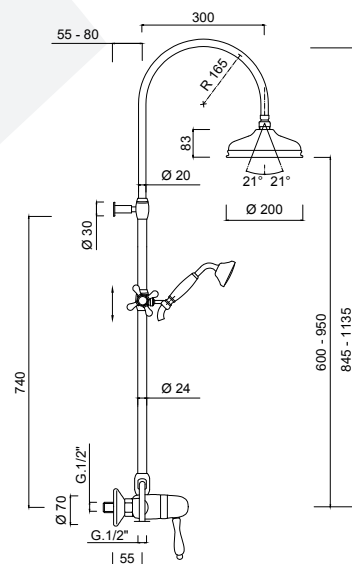

# PRAGA MIX - LONDRA MIX

7524WC-S

Cartuccia ceramica  
Ceramic cartridge

3023D

Orientabile  
Swivelling

Telescopico  
Extendible

Scorrevole  
Sliding

**Colonna doccia esterna monocomando, set doccia, soffione in ottone .**

*External single-lever shower mixer with shower column, shower kit, brass shower head.*

*Mitigeur de douche avec colonne de douche, ensemble de douche, pomme de douche en laiton.*

*Brausemischer mit Säulenbrause, Brauseset, Kopfbrause in Messing.*

*Monomando con columna para ducha, conjunto de ducha, rociador en latón.*

*Однорычажный смеситель для душа внешнего монтажа с душевой колонной, душевой набор, верхний душ из латуни.*

Articolo	Note	CROMO	NO	BR	O
7524SWC-S		√	√	√	√
7524SWC-SCE	CE	√	√	√	√
7524SWC-S/S	CRY	√	√	√	√