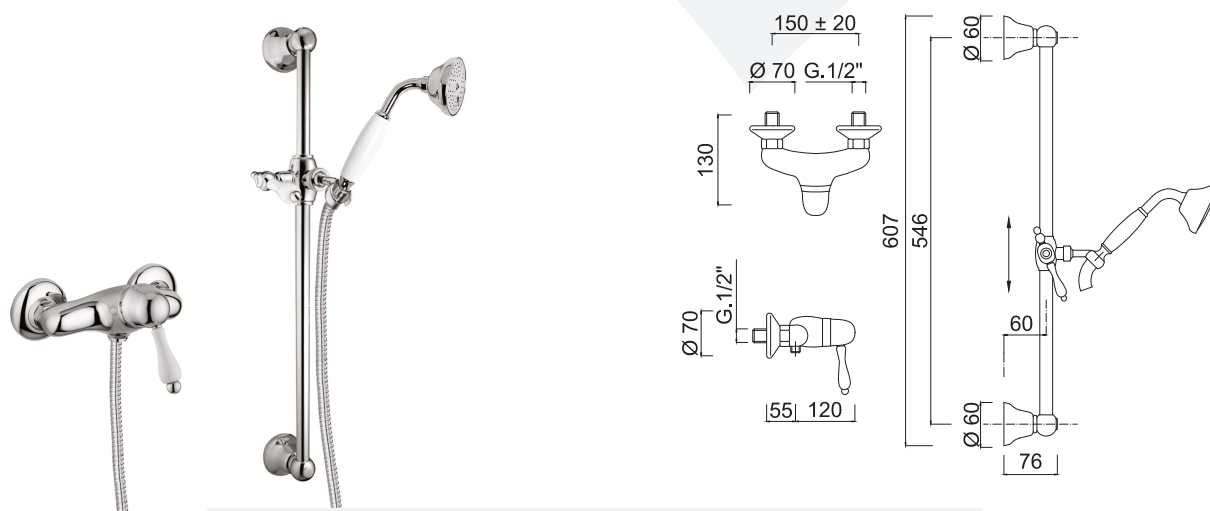

PRAGA MIX - LONDRA MIX

7524WS

Cartuccia ceramica
Ceramic cartridge

3022D

Monocomando doccia esterno con saliscendi e doccia.

Single-lever shower mixer with sliding rail set.

Mitigeur douche mural avec barre coulissante et ensemble de douche.

Aufputz- Einhebelbrausebatterie mit Brausestange und Brauseset.

Monocomando ducha exterior con conjunto ducha.

Однорычажный смеситель для душа с комплектом штанги для душа.

Articolo	Note	CROMO	NO	BR	O
7524WS		✓	✓	✓	✓
7524WSCE	CE	✓	✓	✓	✓
7524WS/S	CRY	✓	✓	✓	✓

CROMO: Cromo / Chrome-Plated - **NO:** Nero Opaco / Matt Black - **BR:** Bronzo / Bronze - **O:** Oro / Gold
CE: Maniglia Ceramica / Ceramic Handle - **CRY:** Maniglia Crystal / Crystal Handle

Rubinetteria Giulini Giovanni srl