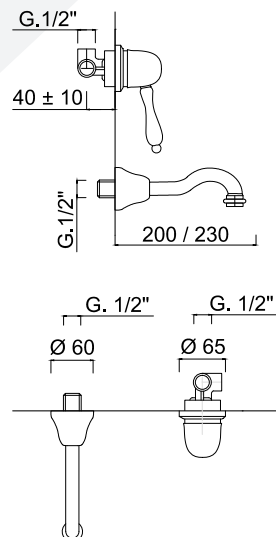

PRAGA MIX - LONDRA MIX

7525

3022

Monocomando lavabo a muro, senza scarico

Wall mounted basin set, without pop-up waste.

Mélangeur lavabo mural, sans vidage.

Einhebel-Waschtischmischer Wandmontage, ohne Ablaufgarnitur.

Lavabo de pared, sin desagüe.

Комплект настенного монтажа для раковины, без донного клапана.

Articolo	Note	CROMO	NO	BR	O
7525		√	√	√	√
7525CE	CE	√	√	√	√
7525/S	CRY	√	√	√	√

CROMO: Cromo / Chrome-Plated - **NO:** Nero Opaco / Matt Black - **BR:** Bronzo / Bronze - **O:** Oro / Gold
CE: Maniglia Ceramica / Ceramic Handle - **CRY:** Maniglia Crystal / Crystal Handle