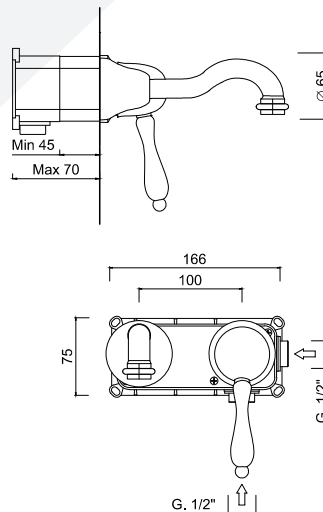

PRAGA MIX - LONDRA MIX

7526

Cartuccia ceramica
Ceramic cartridge

3022

GG-BOX
5297 Box miscelatore lavabo
Built-in basin mixer box

Senza scarico
Without pop-up waste

Cover
Cover

Monocomando lavabo a muro, GGBOX 5297, senza scarico.

Wall-mounted single-lever basin mixer, GGBOX 5297, without waste.

Mitigeur de lavabo mural, GGBOX 5297, sans vidage.

Wandmontierter Einhand-Waschtischmischer, GGBOX 5297, ohne Ablaufgarnitur.

Mezclador monomando de pared para lavabo, GGBOX 5297, sin desagüe.