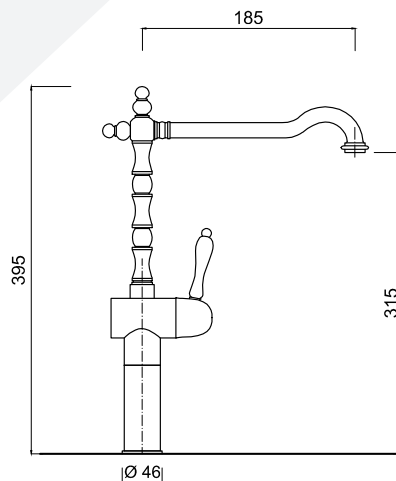

PRAGA MIX - LONDRA MIX

7527/SCH

Cartuccia ceramica
Ceramic cartridge

3022

Senza scarico
Without pop-up waste

Monocomando lavabo con prolunga, bocca girevole, scarico 1"1/4.

Wash-basin mixer, swivel spout, without pop-up waste.

Mitigeur lavabo, bec mobile, sans vidage

Waschtisch-Einhebelmischer, Rohrauslauf, ohne ablaufgarnitur.

Monomando lavabo, caño giratorio, sin desagüe

Смеситель для раковины, поворотный излив, без всплывающих окон

Articolo	Note	CROMO	NO	BR	O
7527/SCH		✓	✓	✓	✓
7527/SCHCE	CE	✓	✓	✓	✓
7527/SCH/S	CRY	✓	✓	✓	✓

CROMO: Cromo / Chrome-Plated - **NO:** Nero Opaco / Matt Black - **BR:** Bronzo / Bronze - **O:** Oro / Gold
CE: Maniglia Ceramica / Ceramic Handle - **CRY:** Maniglia Crystal / Crystal Handle