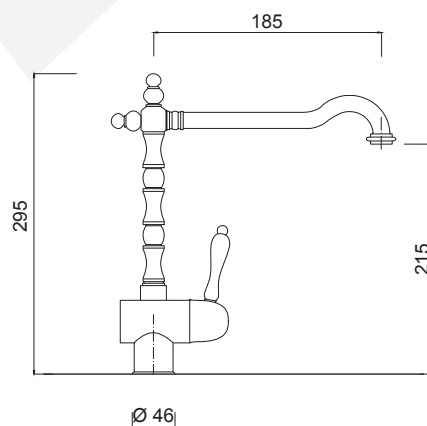

PRAGA MIX - LONDRA MIX

7527A

Cartuccia ceramica
Ceramic cartridge

Monocomando lavabo, bocca girevole, scarico 1"1/4.

Wash-basin mixer, swivel spout, 1"1/4 pop-up waste.

Mitigeur lavabo, bec mobile, vidage automatique 1"1/4.

*Waschtisch-Einhebelmischer, Rohrauslauf, 1"1/4
Zugknopfablaufgarnitur.*

Monomando lavabo, caño giratorio, tapón accionado por varilla 1"1/4.

Смеситель для раковины, поворотный излив, донный клапан 1"1/4.

Articolo	Note	CROMO	NO	BR	O
7527A		✓	✓	✓	✓
7527ACE	CE	✓	✓	✓	✓
7527A/S	CRY	✓	✓	✓	✓

CROMO: Cromo / Chrome-Plated - **NO:** Nero Opaco / Matt Black - **BR:** Bronzo / Bronze - **O:** Oro / Gold
CE: Maniglia Ceramica / Ceramic Handle - **CRY:** Maniglia Crystal / Crystal Handle