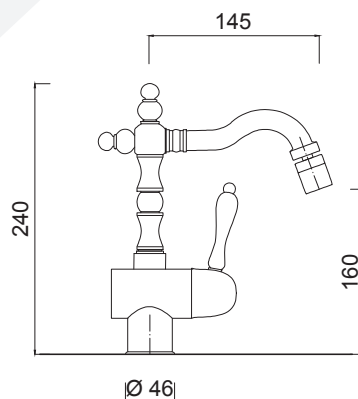

PRAGA MIX - LONDRA MIX

7529A

Cartuccia ceramica
Ceramic cartridge

Monocomando bidet, bocca girevole, scarico 1"1/4.

Bidet mixer, swivel spout, 1"1/4 pop-up waste.

Mitigeur bidet, bec mobile, vidage automatique 1"1/4.

Bidet-Einhebelmischer, Rohrauslauf, 1"1/4 Zugknopfablaufgarnitur.

Monomando bidet, caño giratorio, tapón accionado por varilla 1"1/4.

Смеситель для биде, поворотный излив, донный клапан 1"1/4.

Articolo	Note	CROMO	NO	BR	O
7529A		√	√	√	√
7529ACE	CE	√	√	√	√
7529A/S	CRY	√	√	√	√

CROMO: Cromo / Chrome-Plated - **NO:** Nero Opaco / Matt Black - **BR:** Bronzo / Bronze - **O:** Oro / Gold
CE: Maniglia Ceramica / Ceramic Handle - **CRY:** Maniglia Crystal / Crystal Handle

Rubinetteria Giulini Giovanni srl