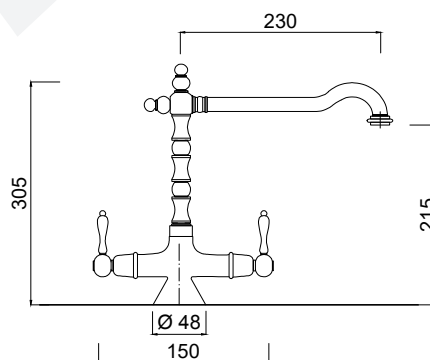

PRAGA - PARIGI - LONDRA

7533

Vitone dischi ceramici, rotazione 90°
Ceramic discs headwork, 90° rotation

0102

Senza scarico
Without pop-up waste

Monoforo lavabo, bocca orientabile, senza scarico.

Wash-basin set, swivel spout, without pop-up waste.

Mélangeur lavabo monotrou, bec orientable, sans vidage.

Waschtischarmatur mit Schwenkauslauf, ohne Ablaufgarnitur.

Monomando lavabo, caño orientable, sin desagüe automático.

Комплект для раковины, поворотный излив, без донного клапана.

Articolo	Note	CROMO	NO	BR	O
7533		✓	✓	✓	✓
7533CE	CE	✓	✓	✓	✓
7533/S	CRY	✓	✓	✓	✓

CROMO: Cromo / Chrome-Plated - **NO:** Nero Opaco / Matt Black - **BR:** Bronzo / Bronze - **O:** Oro / Gold
CE: Maniglia Ceramica / Ceramic Handle - **CRY:** Maniglia Crystal / Crystal Handle