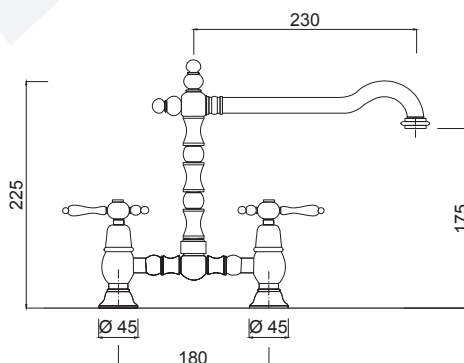

PRAGA - PARIGI - LONDRA

7537

Vitone dischi ceramici, rotazione 90°
Ceramic discs headwork, 90° rotation

0102

Senza scarico
Without pop-up waste

Gruppo lavabo 2 fori, bocca girevole, senza scarico.
2-hole wash-basin set, swivel spout, without pop-up waste.
Mélangeur lavabo 2 trous, bec orientable, sans vidage.
2-Loch Waschtischbatterie mit Schwenkauslauf, ohne Ablaufgarnitur.
Vimando lavabo 2 agujeros, caño orientable, sin desagüe automático.
Комплект для раковины на 2 отверстия, поворотный излив, без донного клапана.

Articolo	Note	CROMO	NO	BR	O
7537		✓	✓	✓	✓
7537CE	CE	✓	✓	✓	✓
7537/S	CRY	✓	✓	✓	✓

CROMO: Cromo / Chrome-Plated - **NO:** Nero Opaco / Matt Black - **BR:** Bronzo / Bronze - **O:** Oro / Gold
CE: Maniglia Ceramica / Ceramic Handle - **CRY:** Maniglia Crystal / Crystal Handle