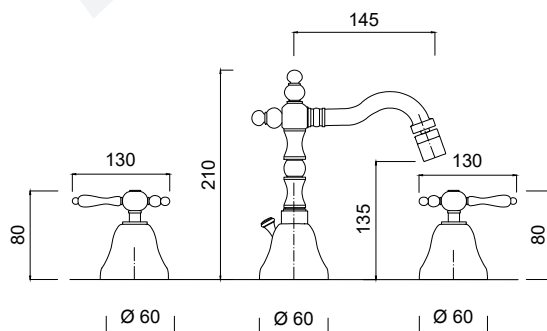

PRAGA - PARIGI - LONDRA

7545A

0101

Batteria bidet 3 fori, bocca girevole, scarico 1"1/4.

3-hole bidet set, swivel spout, 1"1/4 pop-up waste.

Mélangeur bidet à 3 trous, bec mobile, vidage automatique 1"1/4.

Bidet-Dreilochbatterie, Rohrauslauf, Ablaufgarnitur 1"1/4.

Bateria bidet, caño giratorio, tapón accionado por varilla 1"1/4.

Комплект для биде на 3 отверстия, поворотный излив, донный клапан 1"1/4 (гибкая подводка).

Articolo	Note	CROMO	NO	BR	O
7545A		✓	✓	✓	✓
7545ACE	CE	✓	✓	✓	✓
7545A/S	CRY	✓	✓	✓	✓

CROMO: Cromo / Chrome-Plated - **NO:** Nero Opaco / Matt Black - **BR:** Bronzo / Bronze - **O:** Oro / Gold
CE: Maniglia Ceramica / Ceramic Handle - **CRY:** Maniglia Crystal / Crystal Handle

Rubinetteria Giulini Giovanni srl

Via Salvo D'Acquisto, 22 - 28076 Pogno (No) Italy
Tel. +39 0322 97157 - www.giulini.it - info@giulini.it

Vendite Italia: italia@giulini.it / Tel. +39 0322 97157 - Vendite Export: export@giulini.it / Tel. +39 0322 97057