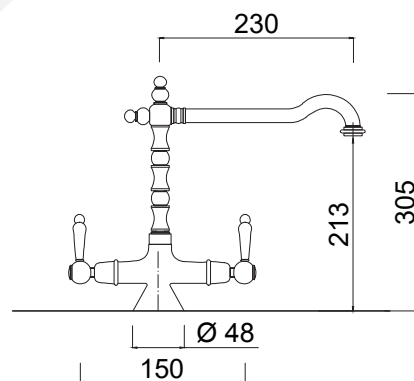

CUCINA RETRO'

7551

0102

Monoforo cucina canna girevole.

Single-hole single-lever mixer for sink, swivel spout.

Mitigeur évier monotrou, bec mobile.

Einloch- Einhebelmischer für Spülbecken, Rohrauslauf.

Monomando monoagujero fregadero, caño giratorio.

Однорычажный смеситель на одно отверстие для мойки, поворотный излив.

Articolo	Note	CROMO	NO	BR-AR	O
7551	PR	√	√	√	√
7551CE	PRCE	√	√	√	√
7551/S	PRS	√	√	√	√
7251	LN	√	√	√	√

CROMO: Cromo / Chrome-Plated - NO: Nero Opaco / Matt Black - BR: Bronzo / Bronze - AR: Argento / Silver - O: Oro / Gold

Rubinetteria Giulini Giovanni srl

Via Salvo D'Acquisto, 22 - 28076 Pogno (No) Italy

Tel. +39 0322 97157 - www.giulini.it - info@giulini.it

Vendite Italia: italia@giulini.it / Tel. +39 0322 97157 - Vendite Export: export@giulini.it / Tel. +39 0322 97057