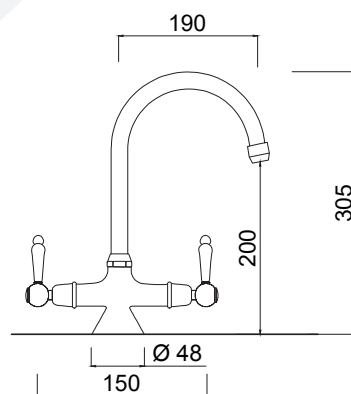

CUCINA RETRO'

7551P

Monoforo cucina canna girevole.

Single-hole single-lever mixer for sink, swivel spout.

Mitigeur évier monotrou, bec mobile.

Einloch- Einhebelmischer für Spülbecken, Rohrauslauf.

Monomando monoagujero fregadero, caño giratorio.

Однорычажный смеситель на одно отверстие для мойки, поворотный излив.

Articolo	Note	CROMO	NO	BR-AR	O
7551P	PR	✓	✓	✓	✓
7551PCE	PRCE	✓	✓	✓	✓
7551P/S	PRS	✓	✓	✓	✓
7251P	LN	✓	✓	✓	✓

CROMO: Cromo / Chrome-Plated - NO: Nero Opaco / Matt Black - BR: Bronzo / Bronze - AR: Argento / Silver - O: Oro / Gold

Rubinetteria Giulini Giovanni srl

Via Salvo D'Acquisto, 22 - 28076 Pogno (No) Italy

Tel. +39 0322 97157 - www.giulini.it - info@giulini.it

Vendite Italia: italia@giulini.it / Tel. +39 0322 97157 - Vendite Export: export@giulini.it / Tel. +39 0322 97057