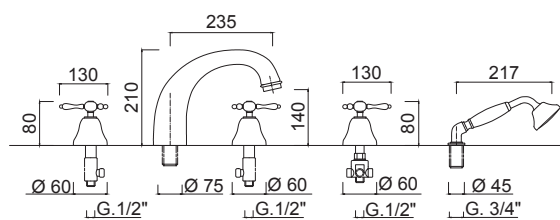

PRAGA - PARIGI - LONDRA

7560

0102

Batteria bordo vasca 5 fori

5-hole bath border set.

Groupe mitigeur à 5 trous bord baignoire.

5-Loch Wannen Kombination.

Bateria borde bañera 5 agujeros.

Комплект на борт ванны на 5 отверстий.

Articolo	Note	CROMO	NO	BR	O
7560		✓	✓	✓	✓
7560CE	CE	✓	✓	✓	✓
7560/SC	CRY	✓	✓	✓	✓

CROMO: Cromo / Chrome-Plated - **NO:** Nero Opaco / Matt Black - **BR:** Bronzo / Bronze - **O:** Oro / Gold
CE: Maniglia Ceramica / Ceramic Handle - **CRY:** Maniglia Crystal / Crystal Handle

Rubinetteria Giulini Giovanni srl

Via Salvo D'Acquisto, 22 - 28076 Pogno (No) Italy

Tel. +39 0322 97157 - www.giulini.it - info@giulini.it

Vendite Italia: italia@giulini.it / Tel. +39 0322 97157 - Vendite Export: export@giulini.it / Tel. +39 0322 97057