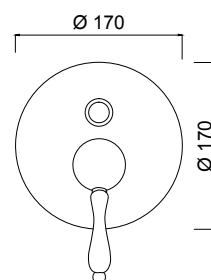

PRAGA MIX - LONDRA MIX

7563

Cartuccia ceramica
Ceramic cartridge

3022

Cover
Cover

Deviatore 3 vie - 1 entrata 2 uscite
3-way diverter - 1 inlet 2 outlets

Monocomando doccia incasso con deviatore a pulsante.
Built-in single-lever shower mixer with push-button diverter.
Mitigeur de douche à encastrer avec inverseur à bouton-poussoir.
Einbau-Einhand-Brausemischer mit Druckknopf-Umsteller.
Mezclador monomando de ducha empotrado con desviador mediante pulsador.
Встраиваемый однорычажный смеситель для душа с кнопочным переключателем.

Articolo	Note	CROMO	NO	BR	O
7563		√	√	√	√
7563CE	CE	√	√	√	√
7563/S	CRY	√	√	√	√

CROMO: Cromo / Chrome-Plated - **NO:** Nero Opaco / Matt Black - **BR:** Bronzo / Bronze - **O:** Oro / Gold
CE: Maniglia Ceramica / Ceramic Handle - **CRY:** Maniglia Crystal / Crystal Handle