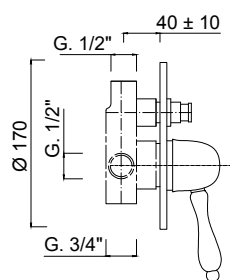

PRAGA MIX - LONDRA MIX

7563

Cartuccia ceramica
Ceramic cartridge

3022

Cover
Cover

Deviatore 3 vie - 1 entrata 2 uscite
3-way diverter - 1 inlet 2 outlets

Monocomando doccia incasso con deviatore a pulsante.
Built-in single-lever shower mixer with push-button diverter.
Mitigeur de douche à encastrer avec inverseur à bouton-poussoir.
Einbau-Einhand-Brausemischer mit Druckknopf-Umsteller.
Mezclador monomando de ducha empotrado con desviador mediante pulsador.
Встраиваемый однорычажный смеситель для душа с кнопочным переключателем.

Articolo	Note	CROMO	NO	BR	O
7563		√	√	√	√
7563CE	CE	√	√	√	√
7563/S	CRY	√	√	√	√

CROMO: Cromo / Chrome-Plated - **NO:** Nero Opaco / Matt Black - **BR:** Bronzo / Bronze - **O:** Oro / Gold
CE: Maniglia Ceramica / Ceramic Handle - **CRY:** Maniglia Crystal / Crystal Handle