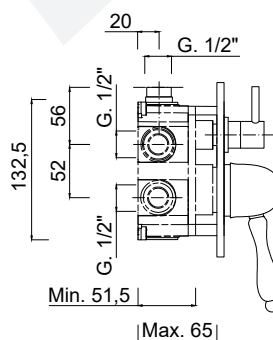

PRAGA MIX - LONDRA MIX

7564-2

Cartuccia ceramica
Ceramic cartridge

Cover
Cover

Box miscelatore doccia
Built-in shower mixer box

Deviatore 3 vie - 1 entrata 2 uscite
3-way diverter - 1 inlet 2 outlets

Monocomando doccia incasso con deviatore a rotazione 2 uscite.

Mezclador monomando de ducha empotrado con desviador giratorio, 2 salidas.

Смеситель для душа встраиваемый однорычажный с

Articolo	Note	CROMO	NO	BR	O
7564-2		✓	✓	✓	✓
7564-2CE	CE	✓	✓	✓	✓
7564-2/S	CRY	✓	✓	✓	✓