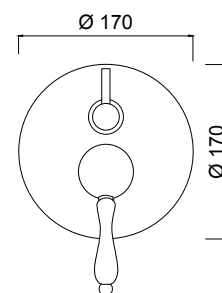

PRAGA MIX - LONDRA MIX

7564-2

Cartuccia ceramica
Ceramic cartridge

Cover
Cover

Box miscelatore doccia
Built-in shower mixer box

Deviatore 3 vie - 1 entrata 2 uscite
3-way diverter - 1 inlet 2 outlets

Monocomando doccia incasso con deviatore a rotazione 2 uscite.

Mezclador monomando de ducha empotrado con desviador giratorio, 2 salidas.

Смеситель для душа встраиваемый однорычажный с

Articolo	Note	CROMO	NO	BR	O
7564-2		✓	✓	✓	✓
7564-2CE	CE	✓	✓	✓	✓
7564-2/S	CRY	✓	✓	✓	✓