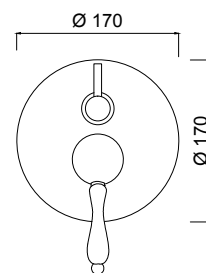

PRAGA MIX - LONDRA MIX

7564-3

3022

Monocomando doccia incasso con deviatore a rotazione 3 uscite

Built-in single-lever shower mixer with rotating diverter, 3 outlets

Mitigeur de douche à encastrer avec inverseur rotatif, 3 sorties

Einbau-Einhebel-Brausemischer mit drehbarem Umsteller, 3 Ausgänge

Ausgänge

Mezclador monomando de ducha empotrado con desviador giratorio,

3 salidas

Смеситель для душа встраиваемый однорычажный с

поворотным переключателем, 3 выхода

Articolo	Note	CROMO	NO	BR	O
7564-3		√	√	√	√
7564-3CE	CE	√	√	√	√
7564-3/S	CRY	√	√	√	√

CROMO: Cromo / Chrome-Plated - **NO:** Nero Opaco / Matt Black - **BR:** Bronzo / Bronze - **O:** Oro / Gold
CE: Maniglia Ceramica / Ceramic Handle - **CRY:** Maniglia Crystal / Crystal Handle

Rubinetteria Giulini Giovanni srl

Via Salvo D'Acquisto, 22 - 28076 Pogno (No) Italy

Tel. +39 0322 97157 - www.giulini.it - info@giulini.it

Vendite Italia: italia@giulini.it / Tel. +39 0322 97157 - Vendite Export: export@giulini.it / Tel. +39 0322 97057