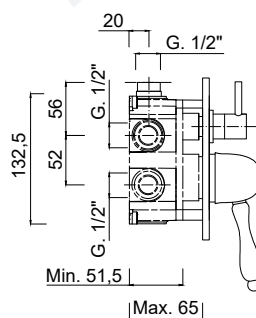

PRAGA MIX - LONDRA MIX

7564-3

3022

Monocomando doccia incasso con deviatore a rotazione 3 uscite

Built-in single-lever shower mixer with rotating diverter, 3 outlets

Mitigeur de douche à encastrer avec inverseur rotatif, 3 sorties

Einbau-Einhebel-Brausemischer mit drehbarem Umsteller, 3 Ausgänge

Ausgänge

Mezclador monomando de ducha empotrado con desviador giratorio,

3 salidas

Смеситель для душа встраиваемый однорычажный с

поворотным переключателем, 3 выхода

Articolo	Note	CROMO	NO	BR	O
7564-3		√	√	√	√
7564-3CE	CE	√	√	√	√
7564-3/S	CRY	√	√	√	√

CROMO: Cromo / Chrome-Plated - **NO:** Nero Opaco / Matt Black - **BR:** Bronzo / Bronze - **O:** Oro / Gold
CE: Maniglia Ceramica / Ceramic Handle - **CRY:** Maniglia Crystal / Crystal Handle

Rubinetteria Giulini Giovanni srl

Via Salvo D'Acquisto, 22 - 28076 Pogno (No) Italy

Tel. +39 0322 97157 - www.giulini.it - info@giulini.it

Vendite Italia: italia@giulini.it / Tel. +39 0322 97157 - Vendite Export: export@giulini.it / Tel. +39 0322 97057