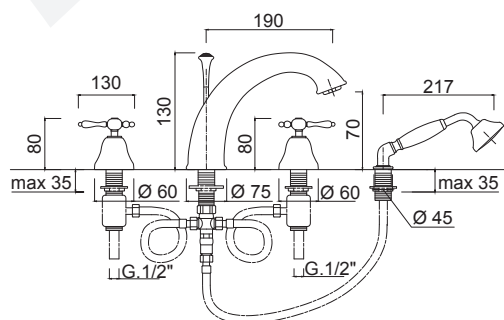

PRAGA - PARIGI - LONDRA

7565

0101

Batteria bordo vasca 4 fori

4-hole bath border set.

Groupe mitigeur à 4 trous bord baignoire.

4-Loch Wannen Kombination.

Batería borde bañera 4 agujeros.

Комплект на борт ванны на 4 отверстий.

Articolo	Note	CROMO	NO	BR	O
7565		✓	✓	✓	✓
7565CE	CE	✓	✓	✓	✓
7565/S	CRY	✓	✓	✓	✓

CROMO: Cromo / Chrome-Plated - **NO:** Nero Opaco / Matt Black - **BR:** Bronzo / Bronze - **O:** Oro / Gold
CE: Maniglia Ceramica / Ceramic Handle - **CRY:** Maniglia Crystal / Crystal Handle

Rubinetteria Giulini Giovanni srl

Via Salvo D'Acquisto, 22 - 28076 Pogno (No) Italy

Tel. +39 0322 97157 - www.giulini.it - info@giulini.it

Vendite Italia: italia@giulini.it / Tel. +39 0322 97157 - Vendite Export: export@giulini.it / Tel. +39 0322 97057