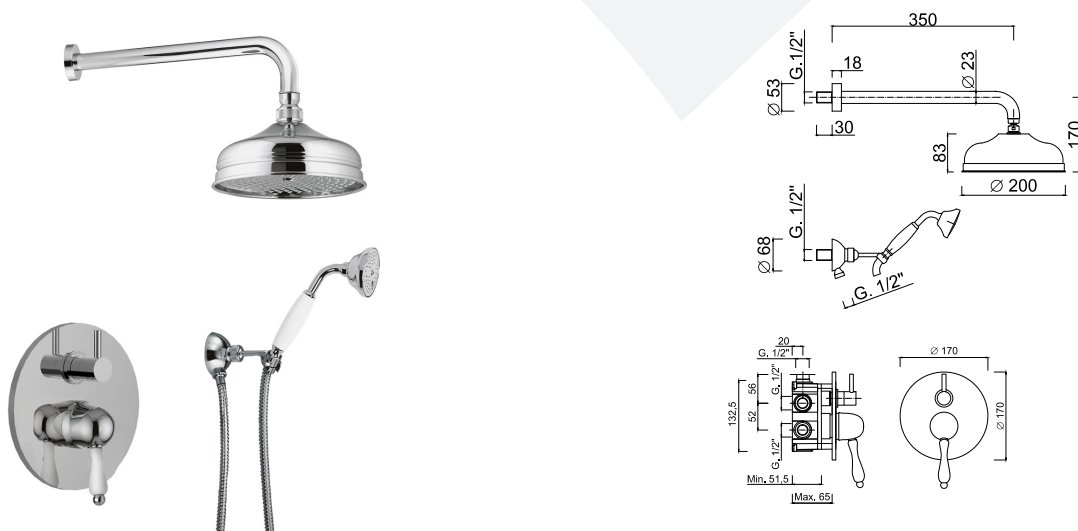

PRAGA MIX - LONDRA MIX

7567

3022

Set doccia incasso monocomando con deviatore a rotazione, kit duplex, braccio parete, soffione ottone Ø 200.

Single-lever built-in shower set with rotating diverter, shower kit, wall arm, Ø 200 brass shower head.

Ensemble de douche monocommande à encastrer avec inverseur rotatif, kit douche, bras mural, pomme de douche laiton Ø 200.

Einhebel-Einbau-Brausegarnitur mit drehbarem Umsteller, Duschset, Wandarm, Duschkopf aus Messing Ø 200.

Conjunto de ducha monomando empotrado con desviador giratorio, kit ducha, brazo de pared, rociador de latón Ø 200.

Однорычажный встраиваемый душевой набор с поворотным переключателем, душевой набор, настенный кронштейн, душевая головка из нержавеющей латуни Ø 200.

Articolo	Note	CROMO	NO	BR	O
7567		✓	✓	✓	✓
7567CE	CE	✓	✓	✓	✓
7567/S	CRY	✓	✓	✓	✓

CROMO: Cromo / Chrome-Plated - **NO:** Nero Opaco / Matt Black - **BR:** Bronzo / Bronze - **O:** Oro / Gold
CE: Maniglia Ceramica / Ceramic Handle - **CRY:** Maniglia Crystal / Crystal Handle

Rubinetteria Giulini Giovanni srl

Via Salvo D'Acquisto, 22 - 28076 Pogno (No) Italy
Tel. +39 0322 97157 - www.giulini.it - info@giulini.it

Vendite Italia: italia@giulini.it / Tel. +39 0322 97157 - Vendite Export: export@giulini.it / Tel. +39 0322 97057