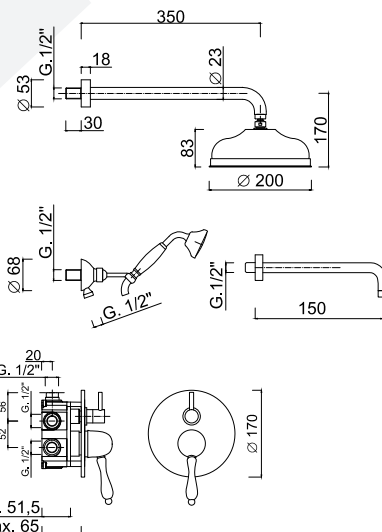

PRAGA MIX - LONDRA MIX

7570

Cartuccia ceramica
Ceramic cartridge

3022

Cover
Cover

GG-BOX
5286 Box miscelatore doccia
Built-in shower mixer box

Set doccia incasso monocomando con deviatore a rotazione, kit duplex, bocca parete, braccio parete, soffione ottone Ø 200.

Built-in single-lever shower set with rotating diverter, duplex kit, wall spout, wall arm, brass shower head Ø 200.

Ensemble de douche à encastrer avec inverseur rotatif, kit duplex, bec mural, bras mural, pomme de douche en laiton Ø 200.

Conjunto de ducha empotrado monomando con desviador giratorio, kit dúplex, caño de pared, brazo de pared, rociador de latón Ø 200.

Conjunto de ducha empotrado monomando con desviador giratorio, kit dúplex, caño de pared, brazo de pared, rociador de latón Ø 200.

Встраиваемый однорычажный душевой комплект с поворотным переключателем, дуплексным комплектом, настенным изливом, настенным кронштейном, душевой лейкой из латуни Ø 200.

Articolo	Note	CROMO	NO	BR	O
7570		✓	✓	✓	✓
7570CE	CE	✓	✓	✓	✓
7570/S	CRY	✓	✓	✓	✓