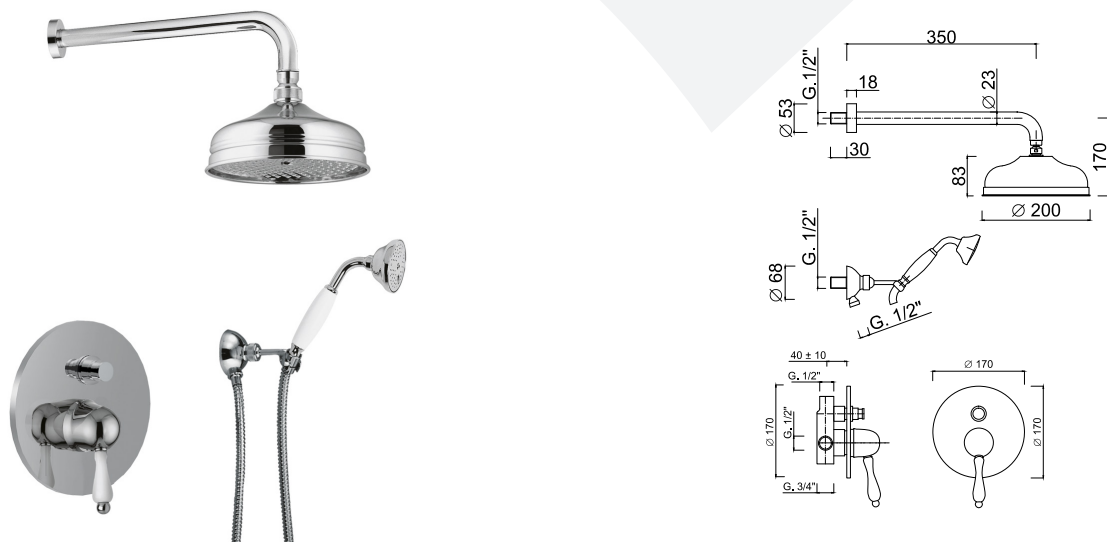

PRAGA MIX - LONDRA MIX

7579

Cartuccia ceramica
Ceramic cartridge

3022

Cover
Cover

Set doccia incasso monocomando con deviatore a pulsante, kit duplex, braccio parete, soffione ottone Ø 200.

Built-in single-lever shower set with push-button diverter, shower kit, wall arm, Ø 200 brass shower head.

Ensemble de douche à encastrer avec inverseur à bouton-poussoir, kit de douche, bras mural, pomme de douche laiton Ø 200.

Einbau-Einhebel-Duschset mit Druckknopf-Umsteller, Duschset, Wandarm, Duschkopf aus Messing Ø 200.

Conjunto de ducha monomando encastrable con desviador mediante pulsador, kit de ducha, brazo de pared, rociador de latón Ø 200.

Встраиваемый однорычажный душевой набор с кнопочным переключателем, душевой набор, настенный кронштейн, душевая головка из нержавеющей латуни Ø 200.

Articolo	Note	CROMO	NO	BR	O
7579		✓	✓	✓	✓
7579CE	CE	✓	✓	✓	✓
7579/S	CRY	✓	✓	✓	✓

CROMO: Cromo / Chrome-Plated - NO: Nero Opaco / Matt Black - BR: Bronzo / Bronze - O: Oro / Gold
CE: Maniglia Ceramica / Ceramic Handle - CRY: Maniglia Crystal / Crystal Handle