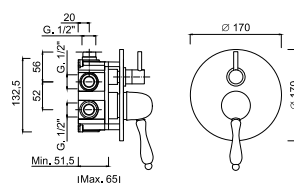

PRAGA MIX - LONDRA MIX

7583

Cartuccia ceramica
Ceramic cartridge

3022

Inox
Inox

Sistema anticalcare
Anti-scale system

Cover
Cover

Fissaggio a molle
Spring fixing system

Set doccia incasso monocomando con deviatore a rotazione, kit duplex, soffione Inox incasso a molle Ø 340.

Single-lever built-in shower set with rotating diverter, shower kit, Ø 340 built-in stainless steel shower head, spring fixing.

Ensemble de douche monocommande à encastrer avec inverseur rotatif, kit de douche, pomme de douche à encastrer inox Ø 340, fixation par ressort.

Einhebel-Einbau-Brauseset mit drehbarem Umsteller, Brauseset, Einbau-Duschkopf aus Edelstahl Ø 340, Federbefestigung.

Conjunto de ducha monomando de empotrar con desviador giratorio, kit de ducha, rociador de empotrar de acero inoxidable Ø 340, fijación por muelle.

Однорычажный встраиваемый душевой набор с поворотным переключателем, душевой набор, встроенная верхний душ из нержавеющей стали Ø 340, пружинное крепление.

Articolo	Note	CROMO	NO	BR	O
7583		√	√	√	√
7583CE	CE	√	√	√	√
7583/S	CRY	√	√	√	√

CROMO: Cromo / Chrome-Plated - NO: Nero Opaco / Matt Black - BR: Bronzo / Bronze - O: Oro / Gold
CE: Maniglia Ceramica / Ceramic Handle - CRY: Maniglia Crystal / Crystal Handle

Rubinetteria Giuliani Giovanni srl

Via Salvo D'Acquisto, 22 - 28076 Pogno (No) Italy
Tel. +39 0322 97157 - www.giulini.it - info@giulini.it

Vendite Italia: italia@giulini.it / Tel. +39 0322 97157 - Vendite Export: export@giulini.it / Tel. +39 0322 97057