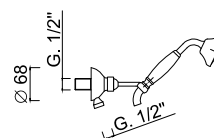

# PRAGA MIX - LONDRA MIX

7584

Min. 51,5  
Max. 65

Cartuccia ceramica  
Ceramic cartridge

3022

Inox  
Inox

Sistema anticalcare  
Anti-scale system

Fissaggio a molle  
Spring fixing system

Cover  
Cover

Getto laminare  
Laminar

GG-BOX  
5286 Box miscelatore doccia  
Built-in shower mixer box

**Set doccia incasso monocomando con deviatore a rotazione, kit duplex, soffione incasso a molle pioggia/laminare Ø 440.**

Single-lever built-in shower set with rotating diverter, shower kit, Ø 440 built-in shower head with spring fixing, rain/laminar jet.

Ensemble de douche monocommande à encastrer avec inverseur rotatif, kit de douche, pomme de douche à encastrer Ø 440 avec fixation par ressort, jet pluie/laminaire.

Einhebel-Einbaubrausegarnitur mit drehbarem Umsteller, Brauseset, Einbaubrause Ø 440 mit Federbefestigung, Regen-/Laminarstrahl.

Conjunto de ducha monomando de empotrar con desviador giratorio, kit de ducha, rociador de empotrar Ø 440 con fijación por muelle, chorro lluvia/laminar.