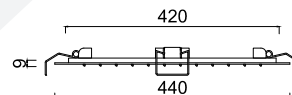

# PRAGA MIX - LONDRA MIX

7584

Min. 51,5  
Max. 65

Cartuccia ceramica  
Ceramic cartridge

3022

Inox  
Inox

Sistema anticalcare  
Anti-scale system

Fissaggio a molle  
Spring fixing system

Cover  
Cover

Getto laminare  
Laminar

GG-BOX  
5286 Box miscelatore doccia  
Built-in shower mixer box

**Set doccia incasso monocomando con deviatore a rotazione, kit duplex, soffione incasso a molle pioggia/laminare Ø 440.**

Einhebel-Einbaubrausegarnitur mit drehbarem Umsteller, Brauseset, Einbaubrause Ø 440 mit Federbefestigung, Regen-/Laminarstrahl.

Conjunto de ducha monomando de empotrar con desviador giratorio, kit de ducha, rociador de empotrar Ø 440 con fijación por muelle, chorro lluvia/laminar.