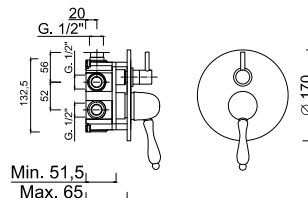

# PRAGA MIX - LONDRA MIX

7584

Min. 51,5  
Max. 65

Cartuccia ceramica  
Ceramic cartridge

3022

Inox  
Inox

Sistema anticalcare  
Anti-scale system

Fissaggio a molle  
Spring fixing system

Cover  
Cover

Getto laminare  
Laminar

GG-BOX  
5286 Box miscelatore doccia  
Built-in shower mixer box

**Set doccia incasso monocomando con deviatore a rotazione, kit duplex, soffione incasso a molle pioggia/laminare Ø 440.**

Single-lever built-in shower set with rotating diverter, shower kit, Ø 440 built-in shower head with spring fixing, rain/laminar jet.

Ensemble de douche monocommande à encastrer avec inverseur rotatif, kit de douche, pomme de douche à encastrer Ø 440 avec fixation par ressort, jet pluie/laminaire.

Einhebel-Einbaubrausegarnitur mit drehbarem Umsteller, Brauseset, Einbaubrause Ø 440 mit Federbefestigung, Regen-/Laminarstrahl.

Conjunto de ducha monomando de empotrar con desviador giratorio, kit de ducha, rociador de empotrar Ø 440 con fijación por muelle, chorro lluvia/laminar.