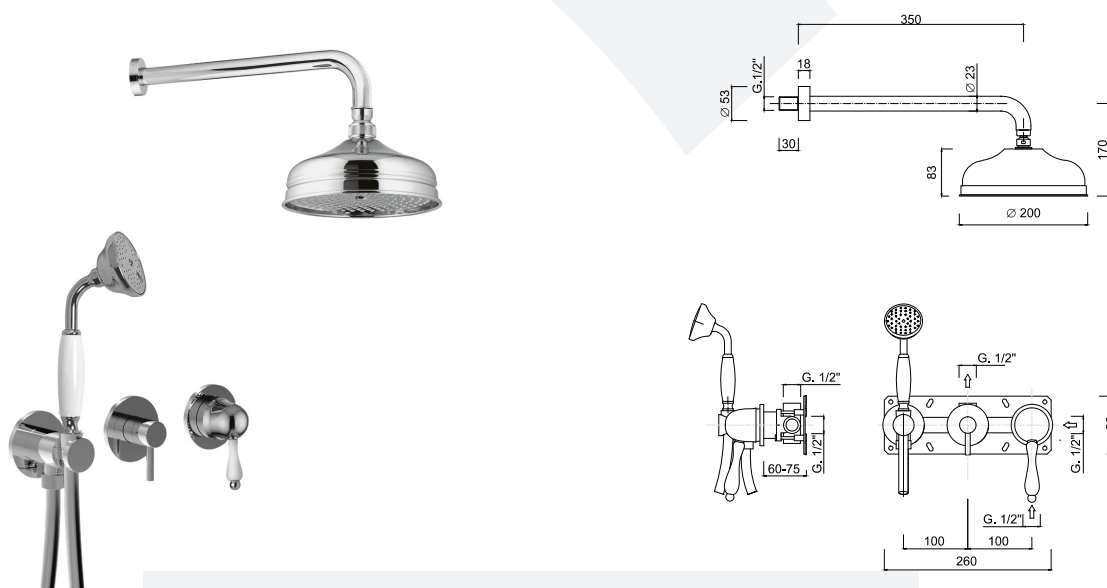

PRAGA MIX - LONDRA MIX

7586

Set doccia incasso monocomando, deviatore a rotazione, kit duplex, braccio parete, soffione ottone Ø 200.

Single-lever built-in shower set, rotation diverter, shower kit, wall arm, Ø 200 brass shower head.

Ensemble de douche à encastrer monocommande, inverseur rotatif, kit de douche, bras mural, pomme de douche laiton Ø 200.

Einhebel-Einbau-Brausegarnitur, Rotationsumsteller, Duschset, Wandarm, Duschkopf aus Messing Ø 200.

Ensemble de douche à encastrer monocommande, inverseur rotatif, kit de douche, bras mural, pomme de douche laiton Ø 200.

Встраиваемый душевой набор однорычажный, поворотный переключатель, душевой набор, настенный кронштейн, верхний душ из нержавеющей латуни Ø 200.

Articolo	Note	CROMO	NO	BR	O
7586		√	√	√	√
7586CE	CE	√	√	√	√
7586/S	CRY	√	√	√	√

CROMO: Cromo / Chrome-Plated - **NO:** Nero Opaco / Matt Black - **BR:** Bronzo / Bronze - **O:** Oro / Gold
CE: Maniglia Ceramica / Ceramic Handle - **CRY:** Maniglia Crystal / Crystal Handle

Rubinetteria Giulini Giovanni srl

Via Salvo D'Acquisto, 22 - 28076 Pogno (No) Italy
Tel. +39 0322 97157 - www.giulini.it - info@giulini.it

Vendite Italia: italia@giulini.it / Tel. +39 0322 97157 - Vendite Export: export@giulini.it / Tel. +39 0322 97057