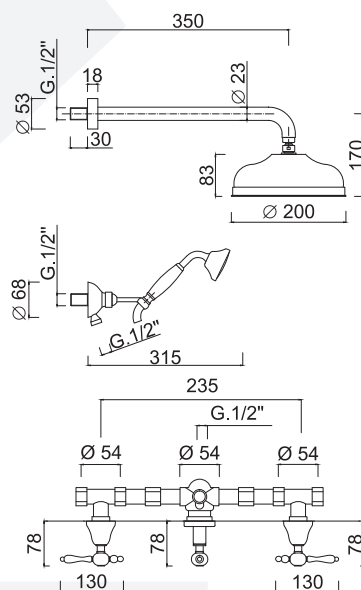

PRAGA - PARIGI - LONDRA

7586P

Sistema anticalcare
Anti-scale system

Set doccia incasso, deviatore a rotazione, kit duplex, braccio parete, soffione ottone Ø 200.

Built-in shower set with rotating diverter, shower kit, wall arm, Ø200 brass shower head.

Ensemble de douche à encastrer avec inverseur rotatif, kit de douche, bras mural, pomme de douche en laiton Ø200.

Einbau-Brauseset mit drehbarem Umsteller, Brauseset, Wandarm, Ø200-Duschkopf aus Messing.

Conjunto de ducha empotrado con desviador giratorio, kit de ducha, brazo de pared, rociador de latón Ø200.

Встроенный душевой набор с поворотным переключателем, душевой набор, настенный кронштейн, душевая насадка из нержавеющей латуни Ø200.

Articolo	Note	CROMO	NO	BR	O
7586P		✓	✓	✓	✓
7586PCE	CE	✓	✓	✓	✓
7586P/S	CRY	✓	✓	✓	✓

CROMO: Cromo / Chrome-Plated - **NO:** Nero Opaco / Matt Black - **BR:** Bronzo / Bronze - **O:** Oro / Gold
CE: Maniglia Ceramica / Ceramic Handle - **CRY:** Maniglia Crystal / Crystal Handle

Rubinetteria Giulini Giovanni srl

Via Salvo D'Acquisto, 22 - 28076 Pogno (No) Italy
Tel. +39 0322 97157 - www.giulini.it - info@giulini.it

Vendite Italia: italia@giulini.it / Tel. +39 0322 97157 - Vendite Export: export@giulini.it / Tel. +39 0322 97057