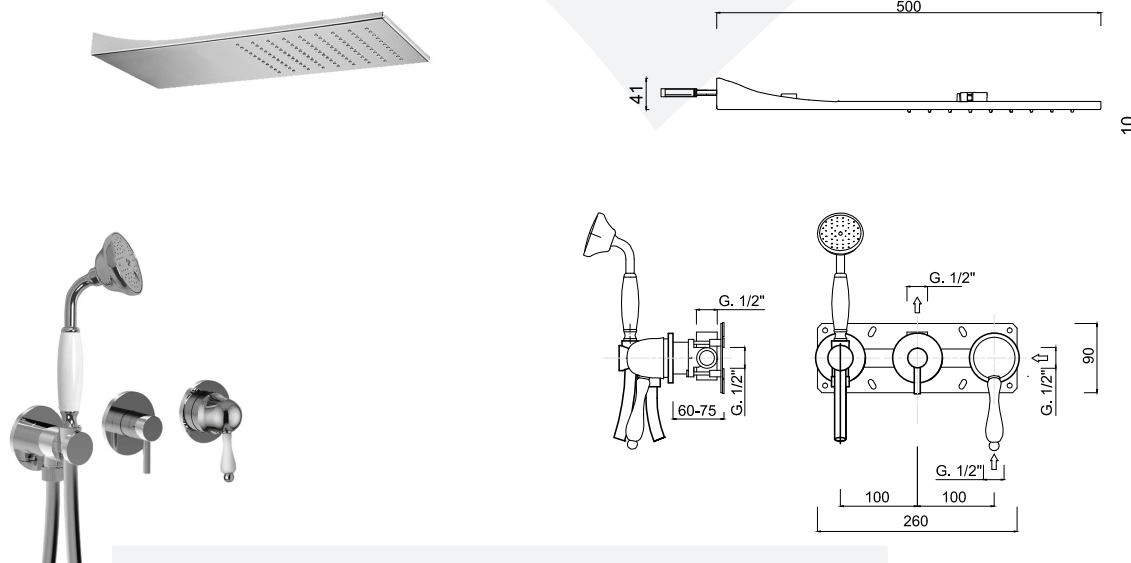

PRAGA MIX - LONDRA MIX

7588

Set doccia incasso monocomando, deviatore a rotazione, kit duplex, soffione Inox a parete.

Built-in single-lever shower set, rotation diverter, shower kit, wall-mounted stainless steel shower head.

Ensemble de douche à encastrer, monocommande, inverseur rotatif, kit de douche, pomme de douche murale en inox.

Einbau-Einhebel-Duschset, Rotationsumsteller, Duschset, Wandduschkopf aus Edelstahl.

Ensemble de douche à encastrer, monocommande, inverseur rotatif, kit de douche, pomme de douche murale en inox.

Встраиваемый однорычажный душевой набор, поворотный переключатель, душевой набор, настенная душевая лейка из нержавеющей стали.

Articolo	Note	CROMO	NO	BR	O
7588		✓	✓	✓	✓
7588CE	CE	✓	✓	✓	✓
7588/S	CRY	✓	✓	✓	✓

CROMO: Cromo / Chrome-Plated - **NO:** Nero Opaco / Matt Black - **BR:** Bronzo / Bronze - **O:** Oro / Gold
CE: Maniglia Ceramica / Ceramic Handle - **CRY:** Maniglia Crystal / Crystal Handle

Rubinetteria Giulini Giovanni srl

Via Salvo D'Acquisto, 22 - 28076 Pogno (No) Italy
Tel. +39 0322 97157 - www.giulini.it - info@giulini.it

Vendite Italia: italia@giulini.it / Tel. +39 0322 97157 - Vendite Export: export@giulini.it / Tel. +39 0322 97057