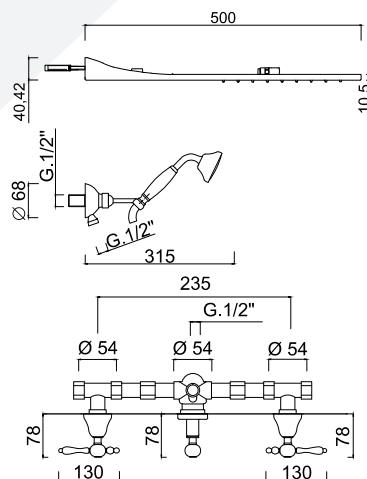

PRAGA - PARIGI - LONDRA

7588P

Vitone dischi ceramici, rotazione 90°
Ceramic discs headwork, 90° rotation

0101

Sistema anticalcare
Anti-scale system

Set doccia incasso, deviatore a rotazione, kit duplex, soffione Inox a parete.

Built-in shower set, rotary diverter, shower kit, wall-mounted stainless steel shower head.

Ensemble de douche à encastrer, inverseur rotatif, kit de douche, pomme de douche murale en inox.

Einbau-Brauseset, Rotationsumsteller, Duschset, Wandbrause aus Edelstahl.

Set de ducha empotrable, desviador giratorio, kit de ducha, rociador de pared de acero inoxidable.

Встроенный душевой гарнитур, поворотный переключатель, душевой гарнитур, настенный душ из нержавеющей стали.

Articolo	Note	CROMO	NO	BR	O
7588P		✓	✓	✓	✓
7588PCE	CE	✓	✓	✓	✓
7588P/S	CRY	✓	✓	✓	✓

CROMO: Cromo / Chrome-Plated - **NO:** Nero Opaco / Matt Black - **BR:** Bronzo / Bronze - **O:** Oro / Gold
CE: Maniglia Ceramica / Ceramic Handle - **CRY:** Maniglia Crystal / Crystal Handle

Rubinetteria Giuliani Giovanni srl

Via Salvo D'Acquisto, 22 - 28076 Pogno (No) Italy
Tel. +39 0322 97157 - www.giulini.it - info@giulini.it

Vendite Italia: italia@giulini.it / Tel. +39 0322 97157 - Vendite Export: export@giulini.it / Tel. +39 0322 97057