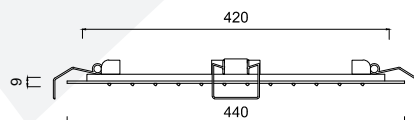

PRAGA MIX - LONDRA MIX

7589

Cartuccia ceramica
Ceramic cartridge

3022

Inox
Inox

Sistema anticalcare
Anti-scale system

Fissaggio a molle
Spring fixing system

Cover
Cover

Getto laminare
Laminar

GG-BOX
5301 Box miscelatore doccia
Built-in shower mixer box

Set doccia incasso monocomando, deviatore a rotazione, kit duplex, soffione incasso a molle pioggia/laminare Ø 440.

Single-lever built-in shower set, rotary diverter, shower kit, Ø 440 built-in shower head with spring fixing, rain/laminar function.

Mitigeur de douche à encastrer, inverseur rotatif, kit douche, pomme de douche à encastrer Ø 440 avec fixation par ressort, fonction pluie/laminare.

Einhebel-Einbaubrausegarnitur, Drehumsteller, Brauseset, Einbaubrause Ø 440 mit Federbefestigung, Regen-/Laminarfunktion.