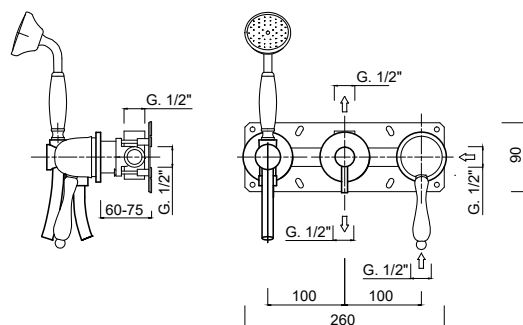

PRAGA MIX - LONDRA MIX

7589

Cartuccia ceramica
Ceramic cartridge

3022

Inox
Inox

Sistema anticalcare
Anti-scale system

Fissaggio a molle
Spring fixing system

Cover
Cover

Getto laminare
Laminar

GG-BOX
5301 Box miscelatore doccia
Built-in shower mixer box

Set doccia incasso monocomando, deviatore a rotazione, kit duplex, soffione incasso a molle pioggia/laminare Ø 440.

Single-lever built-in shower set, rotary diverter, shower kit, Ø 440 built-in shower head with spring fixing, rain/laminar function.

Mitigeur de douche à encastrer, inverseur rotatif, kit douche, pomme de douche à encastrer Ø 440 avec fixation par ressort, fonction pluie/laminare.

Einhebel-Einbaubrausegarnitur, Drehumsteller, Brauseset, Einbaubrause Ø 440 mit Federbefestigung, Regen-/Laminarfunktion.

Conjunto de ducha monomando de empotrar, desviador giratorio, kit ducha, rociador de empotrar Ø 440 con fijación por resorte, función lluvia/laminar.

Однорычажный встраиваемый душевой набор, поворотный переключатель, душевой набор, встраиваемая душевая насадка Ø 440 с пружинным креплением, функция «дождь/ламинар».